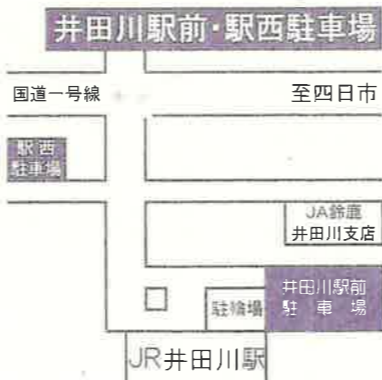

☆問合せ先:
石水溪キャンプ場
屋内研修施設
Tel. 0595-85-2800

第25回 花しょうぶまつり

◆日時 6月2日(日)午前10時~午後3時まで
(小雨決行・荒天中止)

◆場所 亀山公園菖蒲園(亀山中学校北側)

<イベント内容>

- ・花菖蒲の栽培指導(販売)
- ・写生大会(園児・小学生対象)
- ・写真コンテスト(当日参加歓迎)
- ・野点(のだて)・子ども向けゲーム
- ・各種団体の出店
- <ステージイベント>
- ・亀中吹奏楽部
- ・ラウレア(フラダンス)
- ・プレス(コーラス)

◆主催 花しょうぶまつり実行委員会
◆後援 亀山市
◆問合せ先 (公財)亀山市地域社会振興会
TEL:0595-82-7111

昨年度の様子

月極駐車場契約者募集

振興会が管理運営している井田川駅前及び井田川駅西駐車場に空きがあります。JR井田川駅まで徒歩数分と大変便利です。是非ご利用ください。

●月極料金
市内の方 5,250円
市外の方 6,300円

●問合せ先
公益財団法人
亀山市地域社会振興会
Tel.0595-83-1385

白川建設株式会社

本社 〒519-0213 三重県亀山市田村町1995-31
TEL (0595) 85-0956 FAX (0595) 85-1947
展示場 〒519-0103 亀山市川合町1217の2
TEL (0595) 83-4558 FAX (0595) 83-4557

不用品回収
空き家管理解体
社会福祉法人伊勢亀館会 社会的事業所
福祉思いやり事業部
まがせ太君
0120-36-8488

文化会館催物のご案内

主催・お問合せ先 亀山市文化会館 TEL:0595-82-7111
ホームページアドレス: <http://kameyama-bunkakaikan.com/>

青少年研修センター施設便り

青少年研修センター
TEL:0595-82-3130 FAX:0595-82-3198
URL <http://kameyama-seisyounen.com/>

スピーカーを一切使用しない津軽三味線の生音の響きだけで聞かせる吉田兄弟による特別な音楽会!