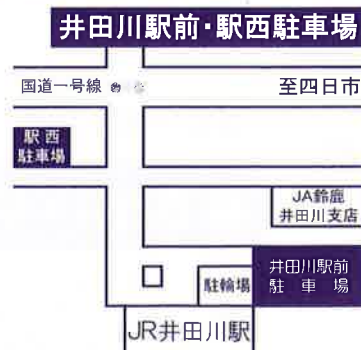

⑤イベントスタッフ(石水溪まつり、キャンプ教室等)

個人でも団体でも無理のない範囲で活動していただけます。お気軽にお問い合わせください。登録していただける方は、下記までお電話またはE-mail (kamebun@za.ztv.ne.jp)でご連絡ください。《住所、氏名(団体名・代表者名)電話番号、登録内容①～⑤をお知らせください》

●問合せ先:(公財)亀山市地域社会振興会
業務課 Tel.0595-82-7111

月極駐車場契約者募集

振興会が管理運営している井田川駅前及び井田川駅西駐車場に空きがあります。JR井田川駅まで徒歩数分と大変便利です。是非ご利用ください。

●月極料金
市内の方 5,250円
市外の方 6,300円

●問合せ先
公益財団法人
亀山市地域社会振興会
Tel.0595-83-1385

第23回 花しょうぶまつり

◆日時 6月5日(日)午前10時～午後3時まで(少雨決行)
◆場所 亀山公園菖蒲園(亀山中学校北側)

<イベント内容>
・花菖蒲の栽培指導(販売)
・写生大会(園児・小学生対象)
・写真コンテスト(当日参加歓迎)
<出店>
・各種団体の出店
(その場で食べるものは販売しません。)
・子ども向けゲーム
※出店は都合により変更する場合があります。

◆主催 花しょうぶまつり実行委員会
◆後援 亀山市
◆問合せ先 (公財)亀山市地域社会振興会
TEL:0595-82-7111

石水溪キャンプ場 夏季利用受付開始